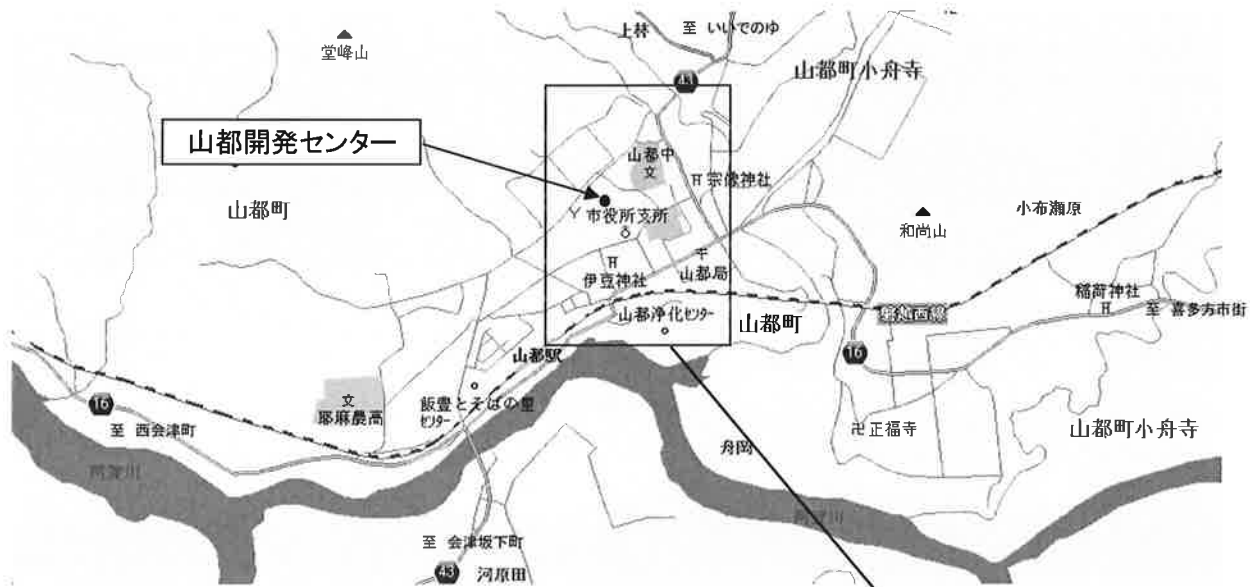

「全麵協素人そば打ち段位認定山都大会」及び「第14回全日本素人そば生粉打ち名人大会」

会場案内図

【会場】

名称：山都開発センター

住所：福島県喜多方市山都町字葎田960番地

電話：0241-38-3865

列車でお越しの方

最寄駅：JR磐越西線「山都駅」
山都駅より徒歩 約15分
※駅前にタクシーあり
山都タクシー Tel.0241-38-2025

車でお越しの方

高速道路：磐越自動車道 会津坂下ICより 20分
磐越自動車道 磐梯河東ICより 30分

駐車場：会場敷地内に多数あり(無料)

※喜多方市街地までは約30分です。